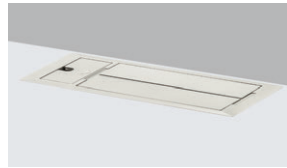

ワイヤリング

●両面タイプ
配線ダクトカバー

カバー（開閉式）を閉めても4方向からコードを引き出せます。また、OAタップ等が収納できるコードボックス付（標準）です。

●電源ボックス（オプション）
P109

●コードボックス
両面タイプ（標準）

片面・ミーティングタイプ（オプション）

内寸法 (W288×D288×H129)

内寸法 (W288×D98×H129)

●片面・ミーティングタイプ
コードホールカバー

オプションのコンセントやコードボックスを取付け可能です。

アース付
2口コンセント
LAN
ジャックホルダー

LAN用
中継コネクタ
電話用
中継コネクタ

コードホールオプション P109

組込型ワイヤレス充電器（オプション）Qi*規格に準拠した、ワイヤレス充電器です。天板に組み込んで設置できます。ワンタッチでUSB充電ポートをリフトアップして出すこともでき、ケーブル充電と両用も可能です。
※詳しくは担当者までお問合せください。

*ワイヤレスパワーコンソーシアム(WPC)が策定したワイヤレス給電の国際標準規格

デスクパネル

両面タイプ

片面タイプ

脚タイプ

●リフトロックキャスター脚タイプ

フリー

ロック

リフトアップすることで、テーブルを確実に固定できるリフトロックキャスターをお選びいただけます。

●アジャスター脚タイプ

安定性のあるアジャスター脚。

●3連結の場合
※連結機能：両面テーブルのみ

ジョイント金具

ジョイント金具

●セット価格 (W1200×3)

両面用ワークテーブル NTS-1212NTCMB ¥120,500×3