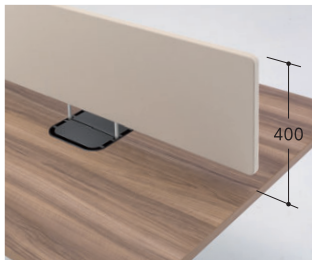

●片面・ミーティングタイプ
コードホールカバー

オプションのコンセントやコードボックスを取付け可能です。

アース付
2口コンセント
LAN
ジャックホルダー

LAN用
中継コネクタ
電話用
中継コネクタ

コードホールオプション P109

組込型ワイヤレス充電器（オプション）Qi*規格に準拠した、ワイヤレス充電器です。天板に組み込んで設置できます。ワンタッチでUSB充電ポートをリフトアップして出すこともでき、ケーブル充電と両用も可能です。
※詳しくは担当者までお問合せください。

*ワイヤレスパワーコンソーシアム(WPC)が策定したワイヤレス給電の国際標準規格

デスクパネル

両面タイプ

片面タイプ

脚タイプ

●リフトロックキャスター脚タイプ

フリー

ロック