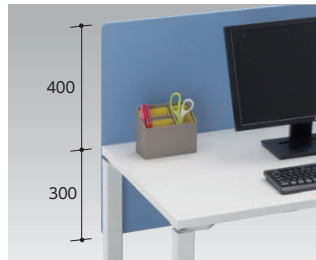

●片面・ミーティングタイプ
コードホールカバー

オプションのコンセントやコードボックスを取付け可能です。

アース付
2口コンセント
LAN
ジャックホルダー

LAN用
中継コネクタ
電話用
中継コネクタ

コードホールオプション P109

組込型ワイヤレス充電器（オプション）Qi*規格に準拠した、ワイヤレス充電器です。天板に組み込んで設置できます。ワンタッチでUSB充電ポートをリフトアップして出すこともでき、ケーブル充電と両用も可能です。
※詳しくは担当者までお問合せください。

*ワイヤレスパワーコンソーシアム(WPC)が策定したワイヤレス給電の国際標準規格

デスクパネル

両面タイプ

片面タイプ

脚タイプ

●リフトロックキャスター脚タイプ

フリー

ロック