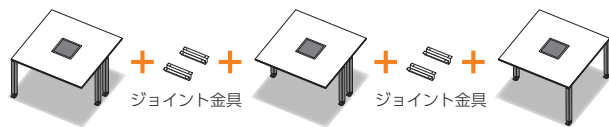

ワイヤリング

●両面タイプ
配線ダクトカバー

カバー（開閉式）を閉めても4方向からコードを引き出せます。また、OAタップ等が収納できるコードボックス付（標準）です。

●電源ボックス（オプション）
P109

●コードボックス
両面タイプ（標準）

片面・ミーティングタイプ（オプション）

内寸法 (W288×D288×H129)

内寸法 (W288×D98×H129)

*ワイヤレスパワーコンソーシアム(WPC)が策定したワイヤレス給電の国際標準規格

デスクパネル

両面タイプ

片面タイプ

脚タイプ

●リフトロックキャスター脚タイプ

フリー

ロック

リフトアップすることで、テーブルを確実に固定できるリフトロックキャスターをお選びいただけます。

●アジャスター脚タイプ

安定性のあるアジャスター脚。

●3連結の場合
※連結機能：両面テーブルのみ

ジョイント金具

ジョイント金具

●セット価格 (W1200×3)

両面用ワークテーブル NTS-1212NTCMB ¥120,500×3